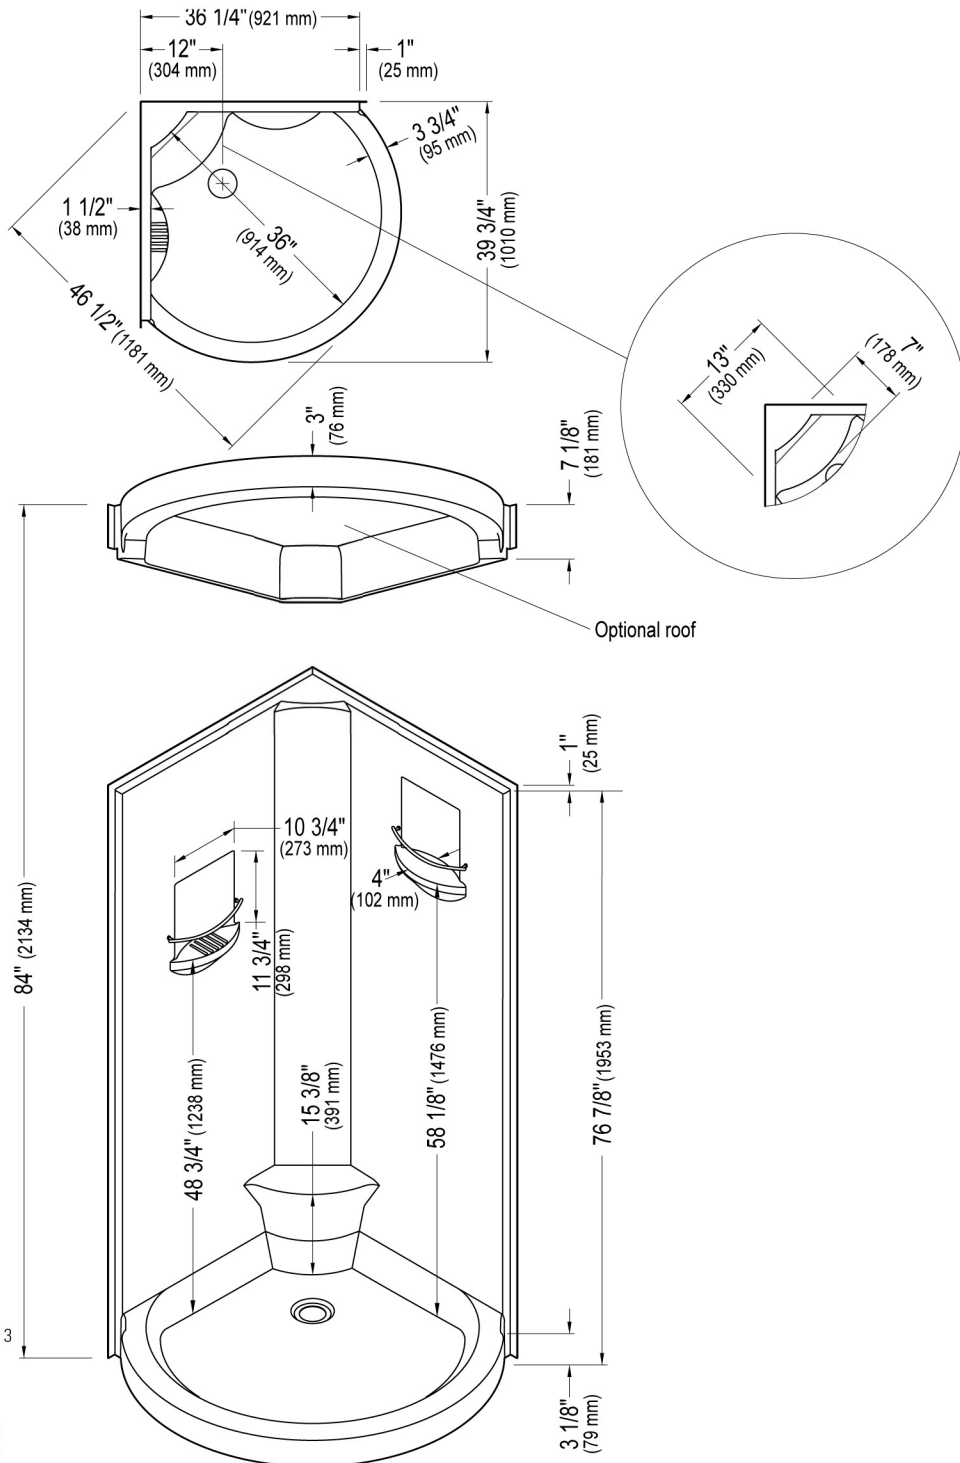

Produits Neptune

STELLA ROUND FRONT

One-piece corner shower

6835 PICARD STREET
SAINT-HYACINTHE, QUEBEC J2S 1H3
CANADA

PHONE 450 773 7058
FAX 450 773 5063
TOLL-FREE CANADA 1 888 226 7099
TOLL-FREE USA 1 888 226 7899