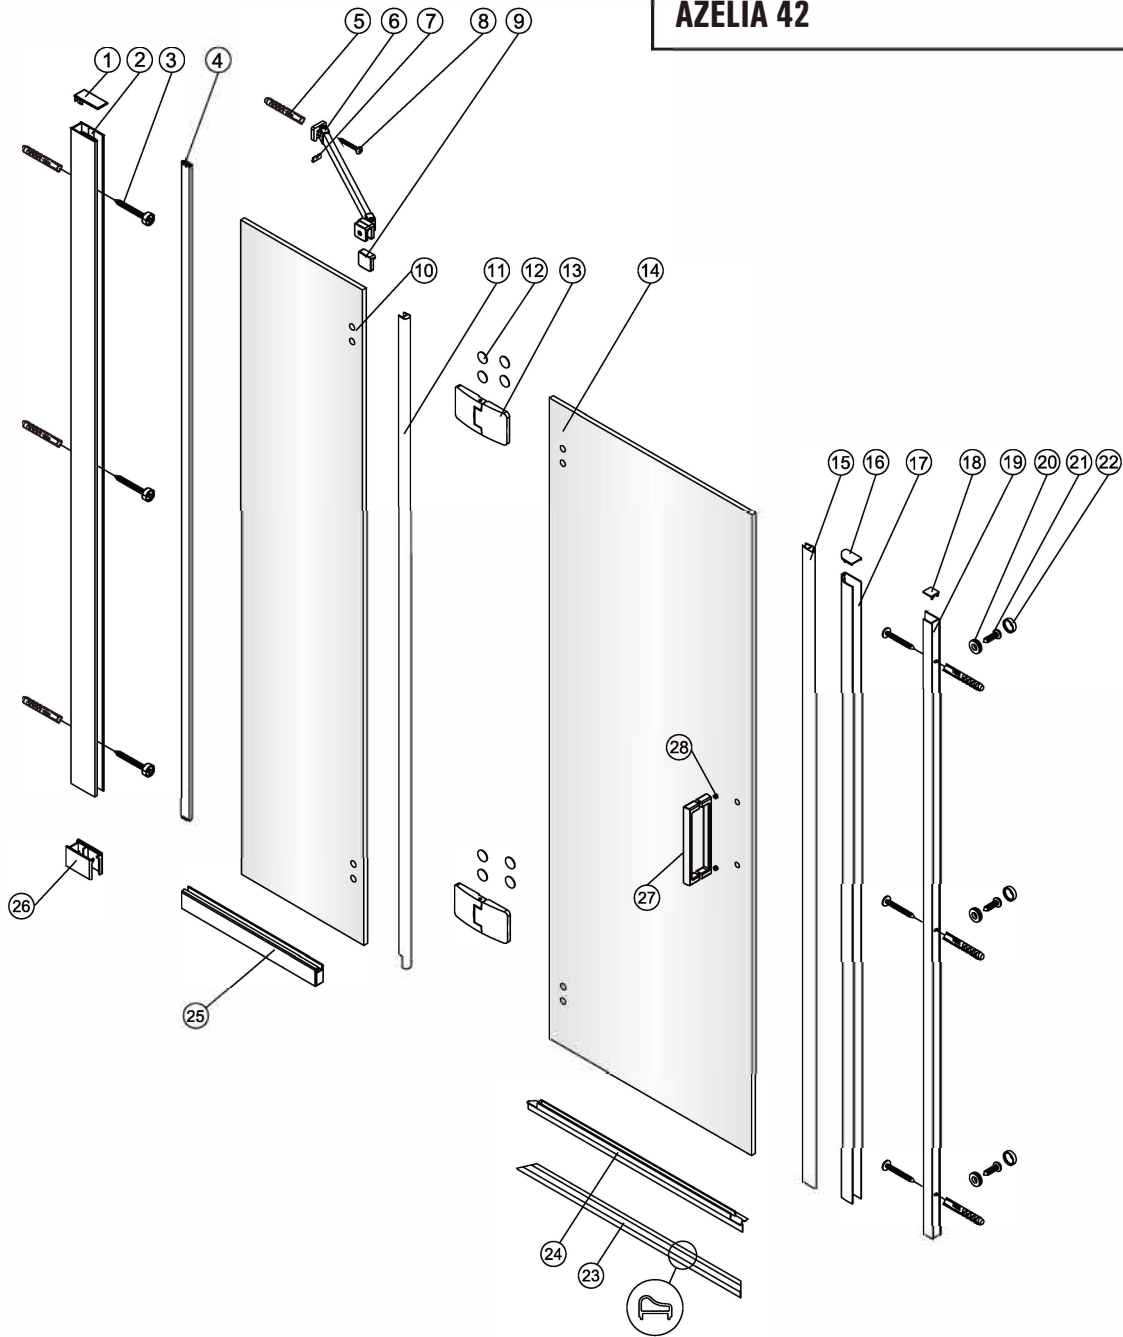

produitsneptune.com

1  x1	2  x1	3  ST4x60 x3	4  x1	5  x7	6  x1	7  x1	8  ST4x60 x4	9  x1	10  x1
11  x1	12  x8	13  x2	14  x1	15  x1	16  x1 Gauche/Left	17  x1	18  x1	19  x1	20  x3
21  ST4x12 x3	22  x3	23  x1	24  x1	25  x1	26  x1 Gauche/Left	27  x1	28  x1	29  x1 Droit/Right	30  x1 Droit/Right
31  x1	32  4mm x1								

1  x1	2  x1	3  ST4x60 x3	4  x1	5  x7	6  x1	7  x1	8  ST4x60 x4	9  x1	10  x1
11  x1	12  x8	13  x2	14  x1	15  x1	16  x1 Gauche/Left	17  x1	18  x1	19  x1	20  x3
21  ST4x12 x3	22  x3	23  x1	24  x1	25  x1	26  x1 Gauche/Left	27  x1	28  x1	29  x1 Droit/Right	30  x1 Droit/Right
31  x1	32  4mm x1								