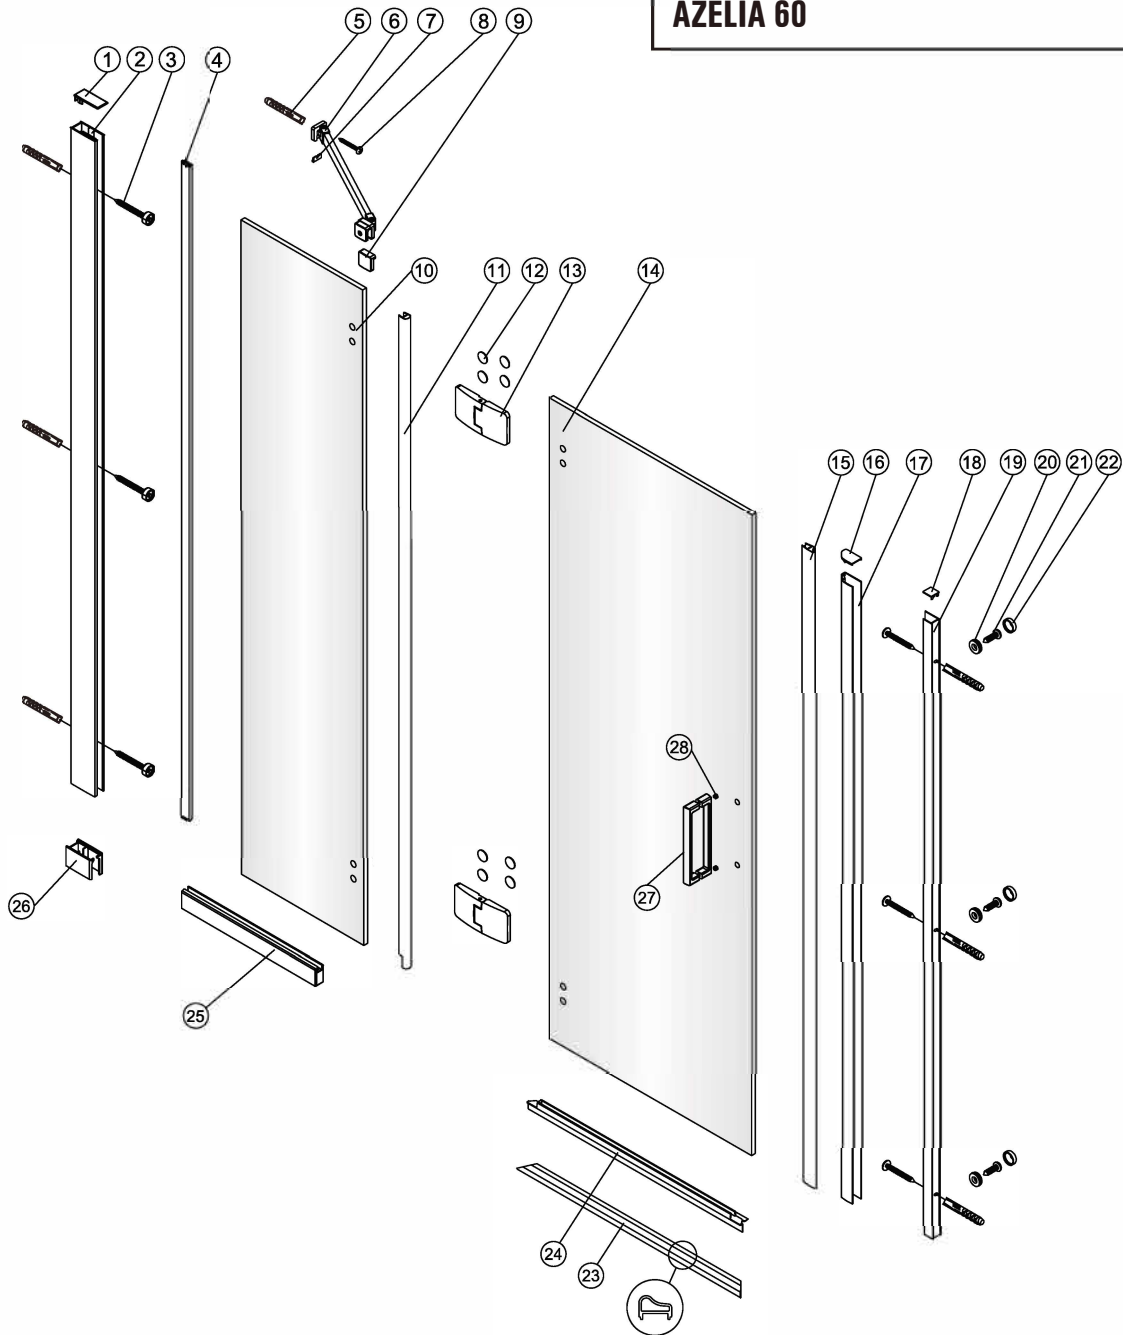

produitsneptune.com

1  x1	2  x1	3  ST4x60 x3	4  x1	5  x7	6  x1	7  x1	8  ST4x60 x4	9  x1	10  x1
11  x1	12  x8	13  x2	14  x1	15  x1	16  x1 Gauche/Left	17  x1	18  x1	19  x1	20  x3
21  ST4x12 x3	22  x3	23  x1	24  x1	25  x1	26  x1 Gauche/Left	27  x1	28  x1	29  x1 Droit/Right	30  x1 Droit/Right
31  x1	32  4mm x1								

1  x1	2  x1	3  ST4x60 x3	4  x1	5  x7	6  x1	7  x1	8  ST4x60 x4	9  x1	10  x1
11  x1	12  x8	13  x2	14  x1	15  x1	16  x1 Gauche/Left	17  x1	18  x1	19  x1	20  x3
21  ST4x12 x3	22  x3	23  x1	24  x1	25  x1	26  x1 Gauche/Left	27  x1	28  x1	29  x1 Droit/Right	30  x1 Droit/Right
31  x1	32  4mm x1								