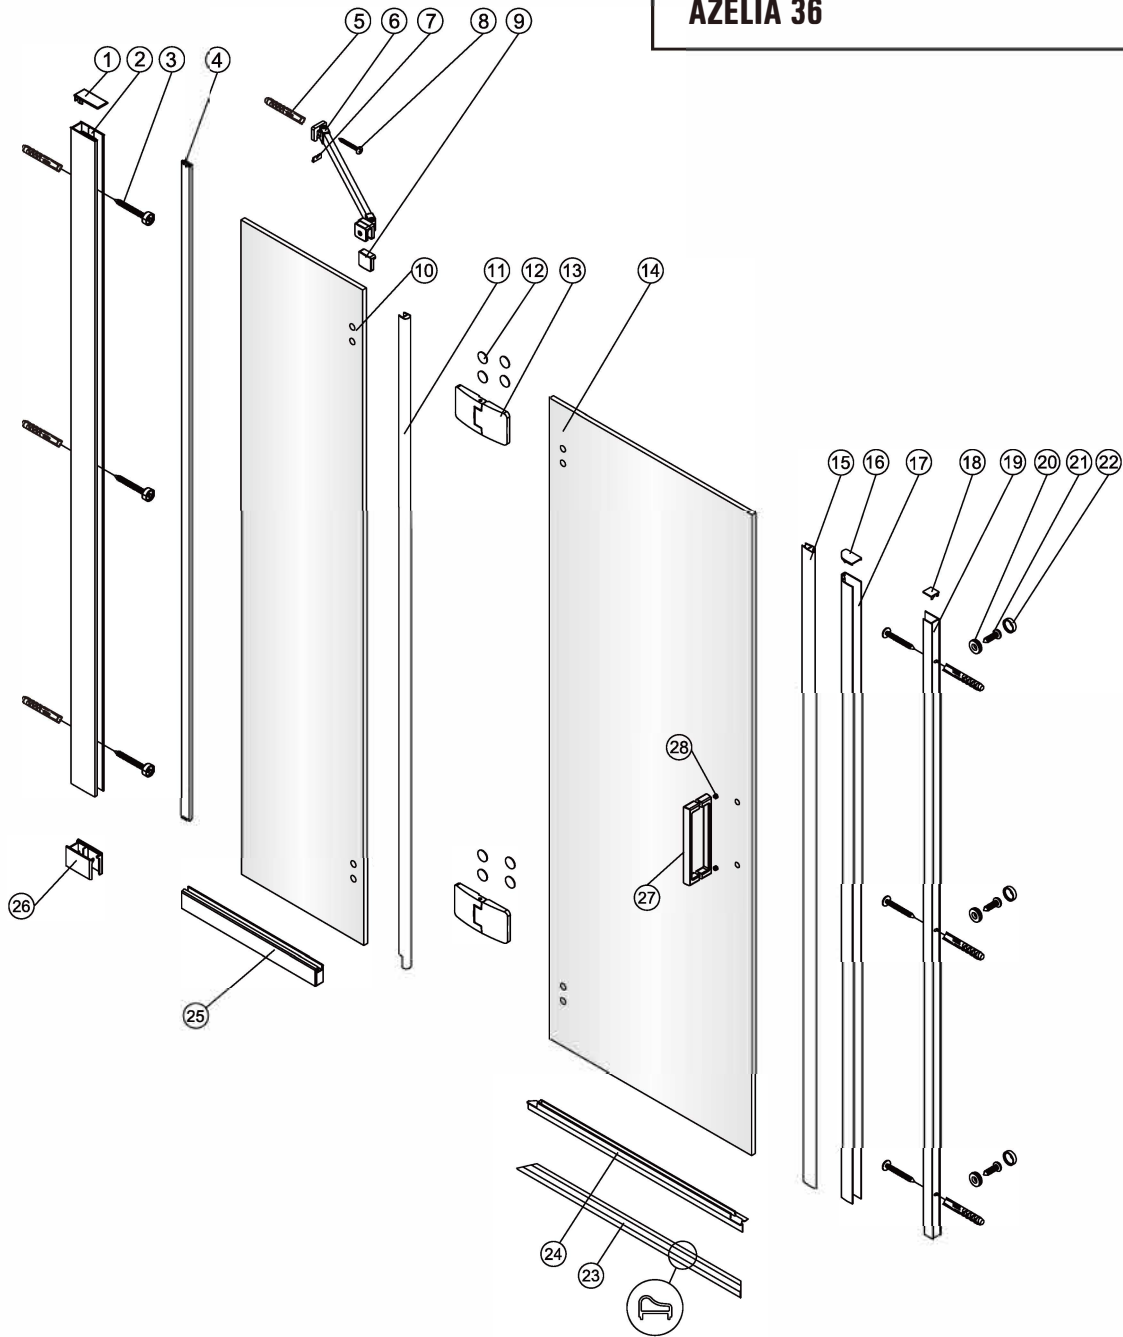

produitsneptune.com

1  x1	2  x1	3  ST4x60 x3	4  x1	5  x7	6  x1	7  x1	8  ST4x60 x4	9  x1	10  x1
11  x1	12  x8	13  x2	14  x1	15  x1	16  x1 Gauche/Left	17  x1	18  x1	19  x1	20  x3
21  ST4x12 x3	22  x3	23  x1	24  x1	25  x1	26  x1 Gauche/Left	27  x1	28  x1	29  x1 Droit/Right	30  x1 Droit/Right
31  x1	32  4mm x1								

1  x1	2  x1	3  ST4x60 x3	4  x1	5  x7	6  x1	7  x1	8  ST4x60 x4	9  x1	10  x1
11  x1	12  x8	13  x2	14  x1	15  x1	16  x1 Gauche/Left	17  x1	18  x1	19  x1	20  x3
21  ST4x12 x3	22  x3	23  x1	24  x1	25  x1	26  x1 Gauche/Left	27  x1	28  x1	29  x1 Droit/Right	30  x1 Droit/Right
31  x1	32  4mm x1								