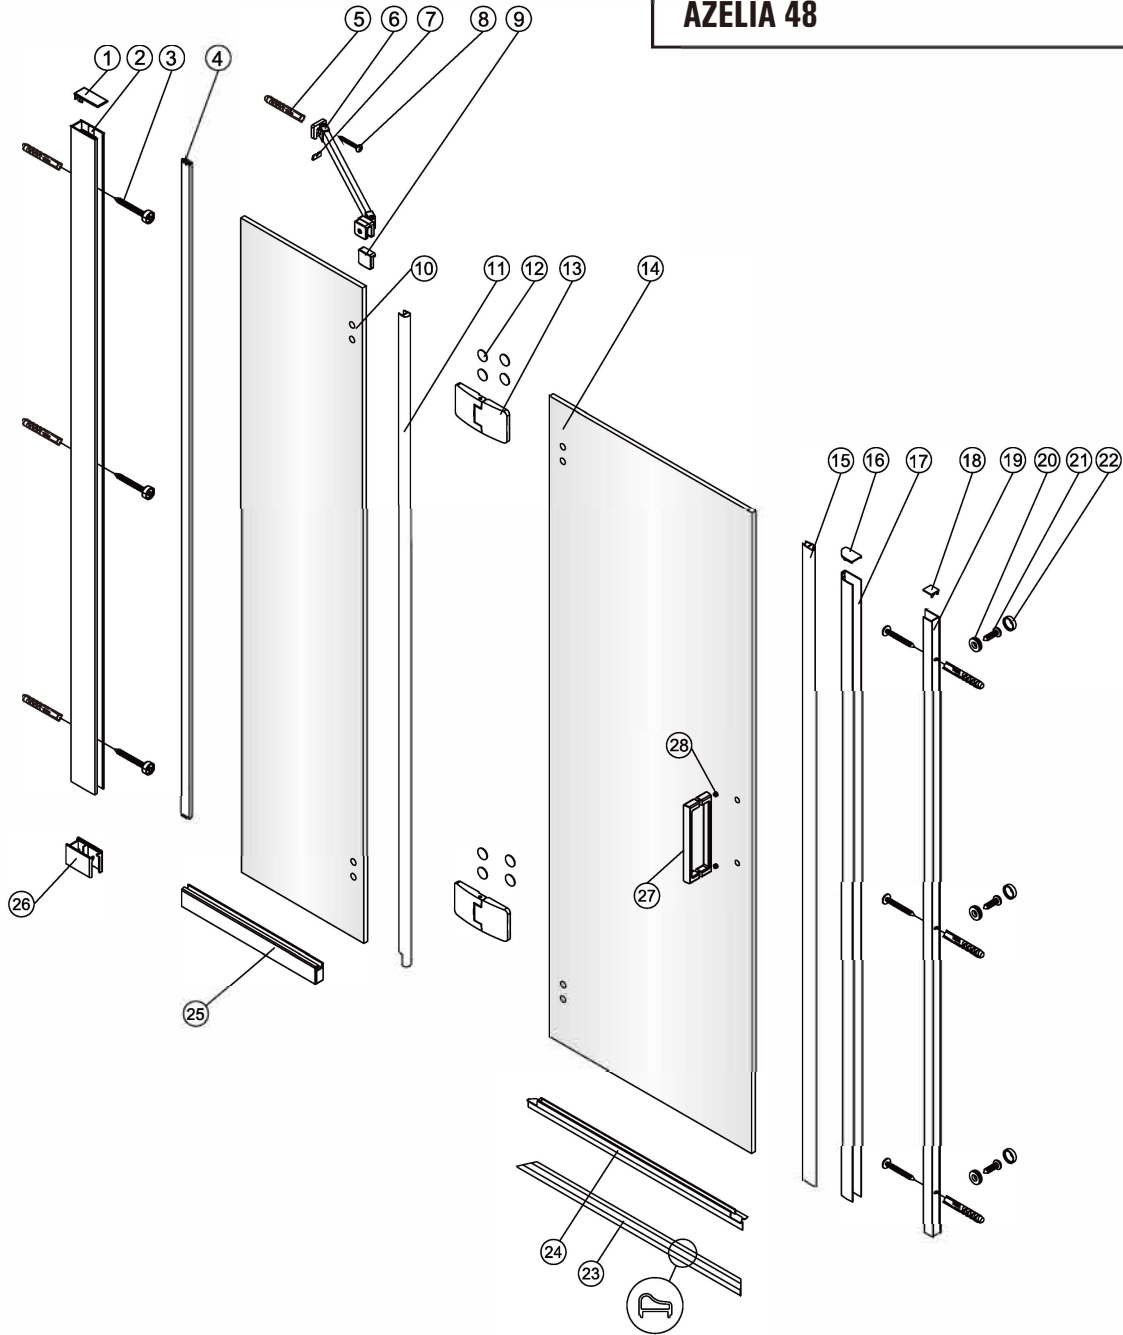

produitsneptune.com

1  x1	2  x1	3  ST4x60 x3	4  x1	5  x7	6  x1	7  x1	8  ST4x60 x4	9  x1	10  x1
11  x1	12  x8	13  x2	14  x1	15  x1	16  x1 Gauche/Left	17  x1	18  x1	19  x1	20  x3
21  ST4x12 x3	22  x3	23  x1	24  x1	25  x1	26  x1 Gauche/Left	27  x1	28  x1	29  x1 Droit/Right	30  x1 Droit/Right
31  x1	32  4mm x1								

1  x1	2  x1	3  ST4x60 x3	4  x1	5  x7	6  x1	7  x1	8  ST4x60 x4	9  x1	10  x1
11  x1	12  x8	13  x2	14  x1	15  x1	16  x1 Gauche/Left	17  x1	18  x1	19  x1	20  x3
21  ST4x12 x3	22  x3	23  x1	24  x1	25  x1	26  x1 Gauche/Left	27  x1	28  x1	29  x1 Droit/Right	30  x1 Droit/Right
31  x1	32  4mm x1								